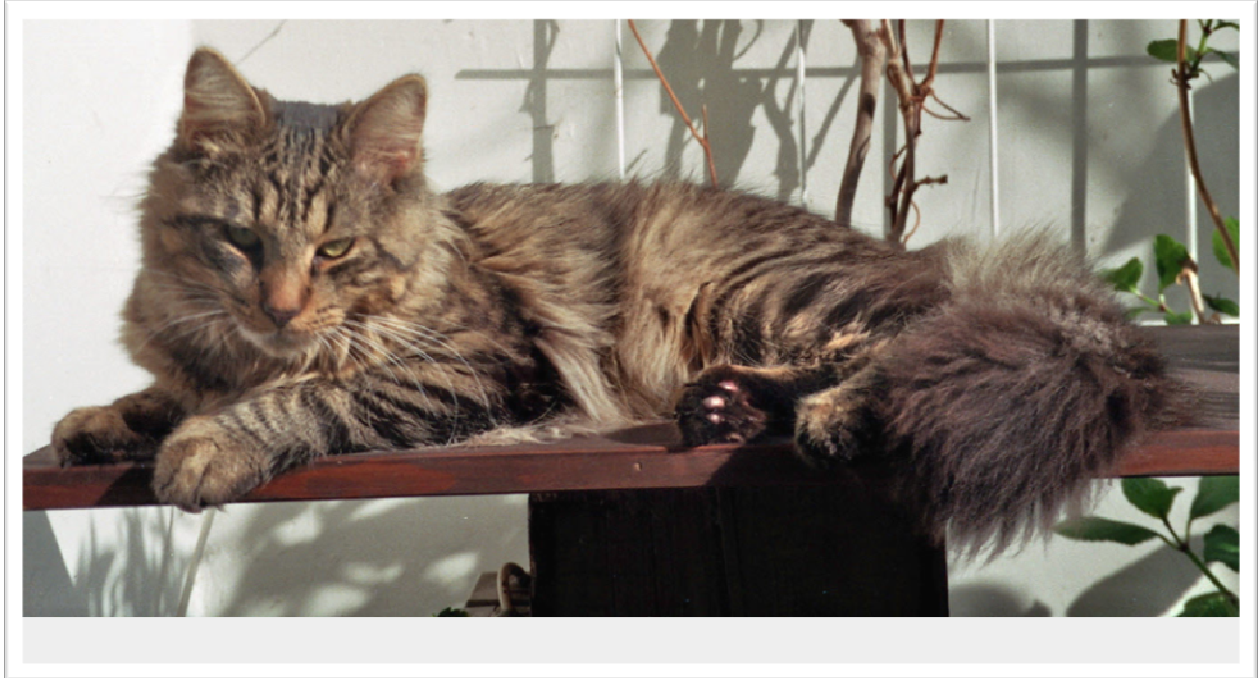

Vermisst

Unser kastrierter Mischlingskater ist seit dem 28.11.2010 verschwunden. Entgegen der üblichen Gewohnheit ist er abends nicht nach Hause gekommen.

Für Hinweise zu seinem Verbleib wären wir sehr dankbar.